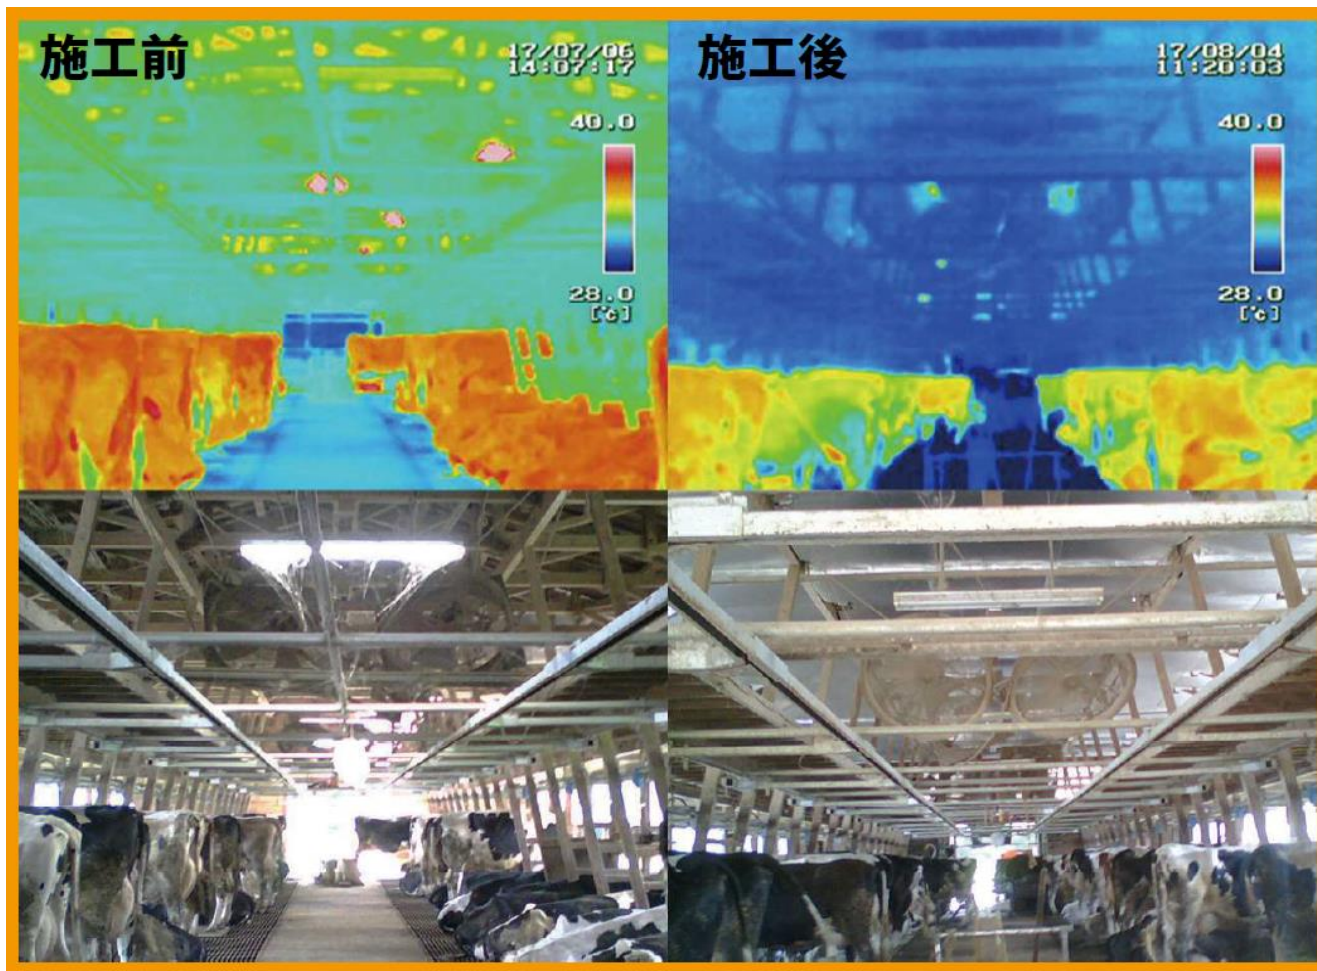

畜舎の熱対策を解決

SDN-SHEET

遮熱&断熱の遮断熱シート
畜舎用保護コーティング仕様

屋根からの輻射熱を遮断して、畜舎内の気温上昇を緩和します。

簡単施工、低価格、効果絶大！！

遮断熱効果による快適性の向上、省エネ性能の向上や光を反射させる効果により照度の向上効果もあります。

SDN-SHEET

仕様

- 純度99.4%以上のアルミ箔（JIS H4 160）
- 高い遮熱性能（反射率97%）
- 遮熱と断熱のダブル効果（空気層：厚さ7mm）
- 畜産対応仕様＝特殊コーティング
- 日本国内製造品

施工前

施工後

製造元

FKTlab

エフケイティールボ有限公司

販売

東邦貿易株式会社